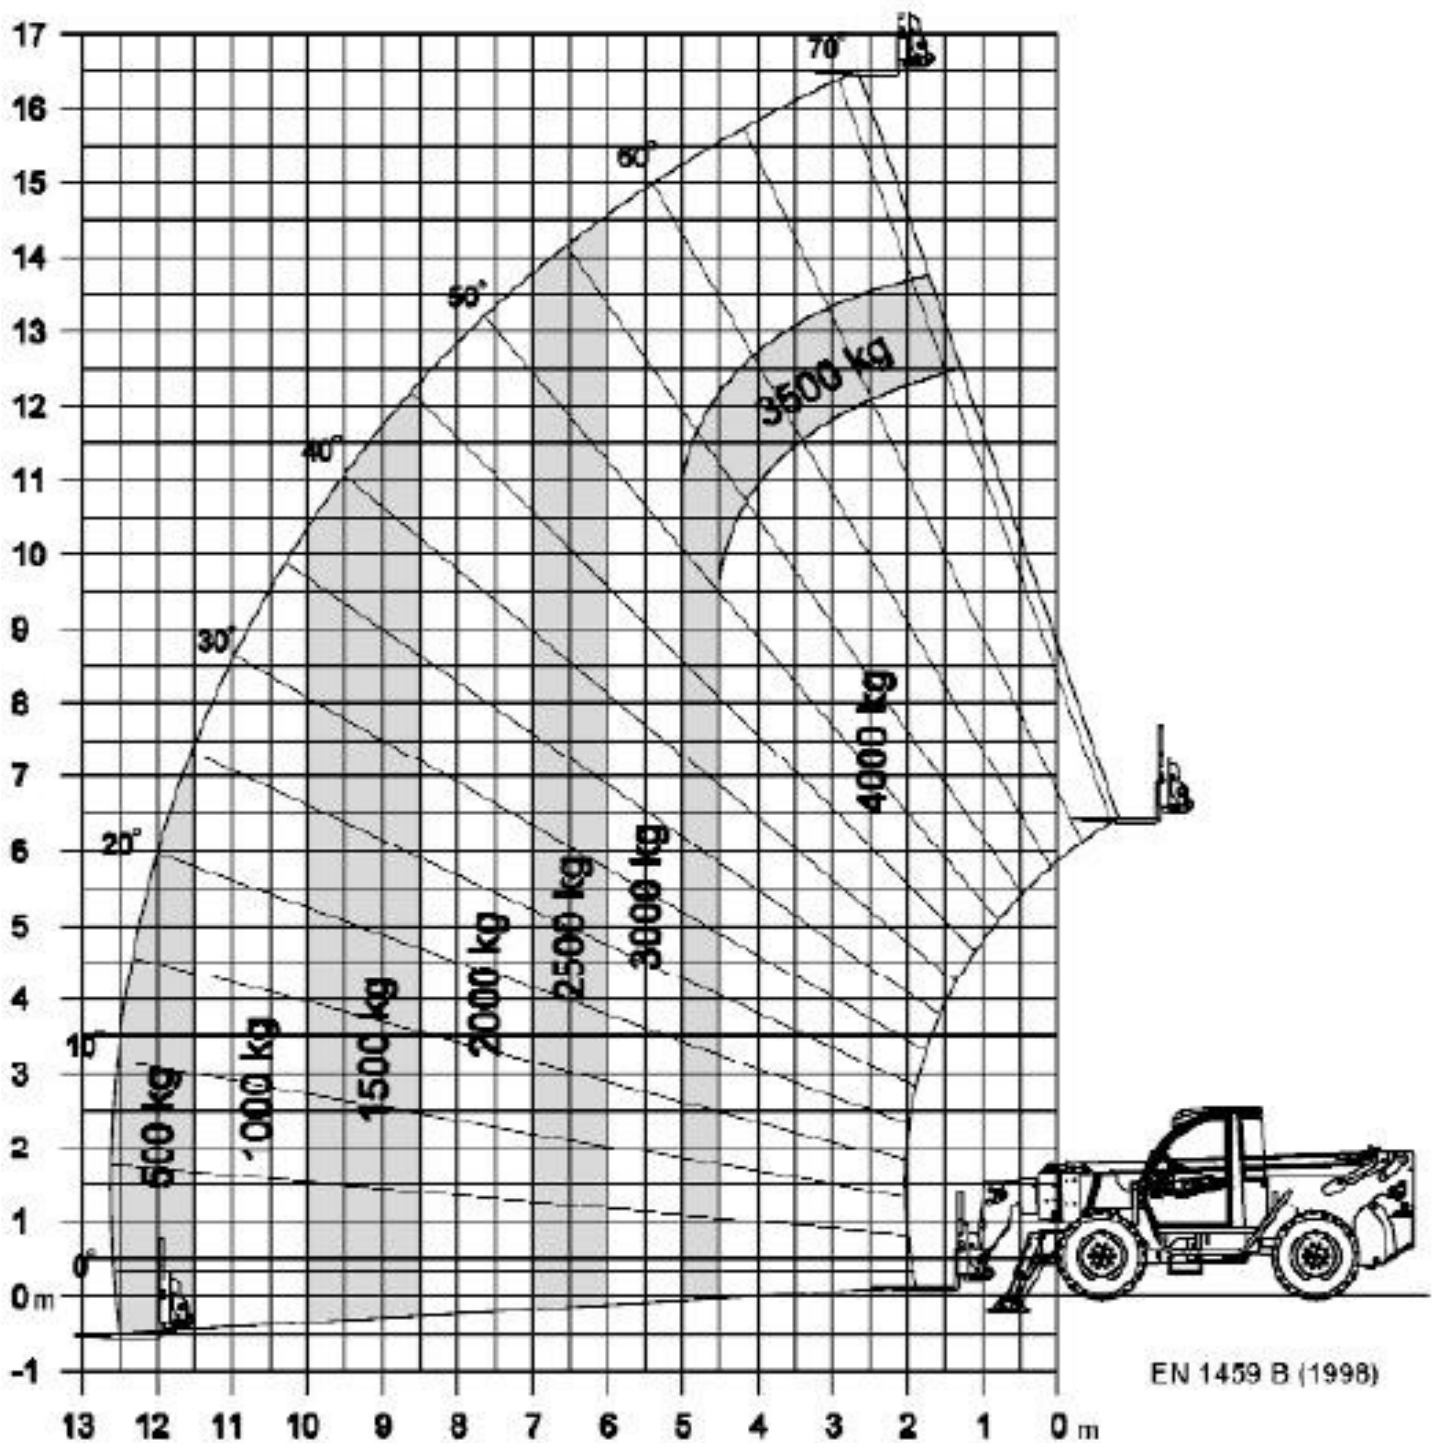

JLG MODEL 4017

Wysokość (A)	2565 mm	Szerokość po rozstawieniu (D)	2930 mm
Szerokość (B)	2385 mm	Szerokość kabiny (E)	910 mm
Długość (C)	6315 mm		