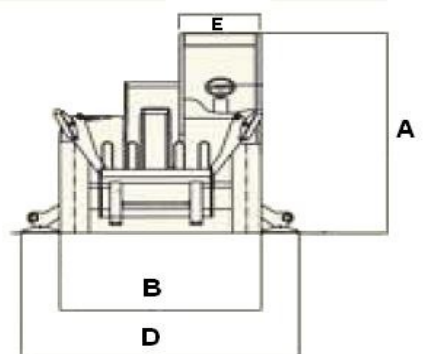

JLG MODEL 4017

Wysokość (A)	2565 mm	Szerokość po rozstawieniu (D)	2930 mm
Szerokość (B)	2385 mm	Szerokość kabiny (E)	910 mm
Długość (C)	6315 mm		