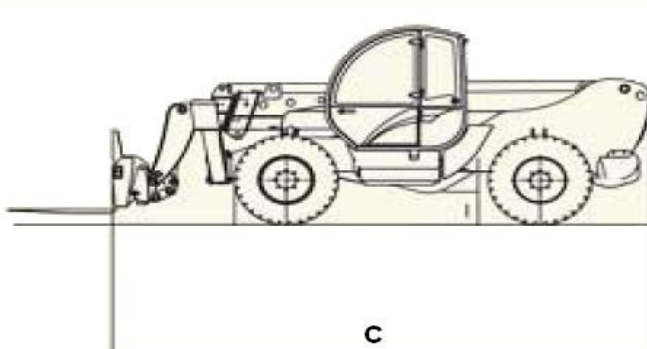

JLG MODEL 4017

Wysokość (A)	2565 mm	Szerokość po rozstawieniu (D)	2930 mm
Szerokość (B)	2385 mm	Szerokość kabiny (E)	910 mm
Długość (C)	6315 mm		